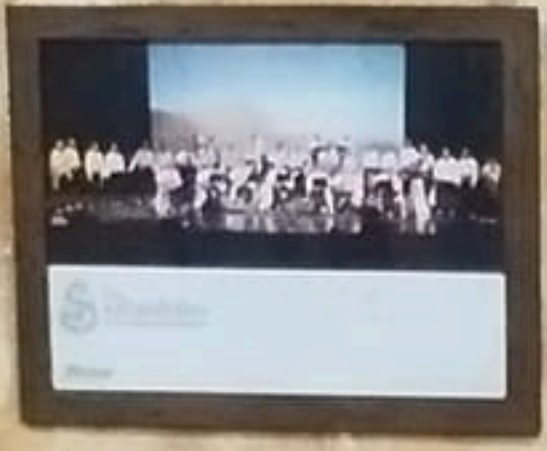

FANTA naranja

Green bottle (likely Fanta).

FABADA 6€
QUESO 6€
POLLO 9€
CHURRASCO 20.30
ESPADA 18€
PAPAS FRITAS 7€

SI USTED !
NO VA A TOMAR VINO
A ESTE !
NO ES SU DESTINO

2024

SALTO DEL PASTOR

CANARIO

CHIPEQUE SANTA ÚRSULA